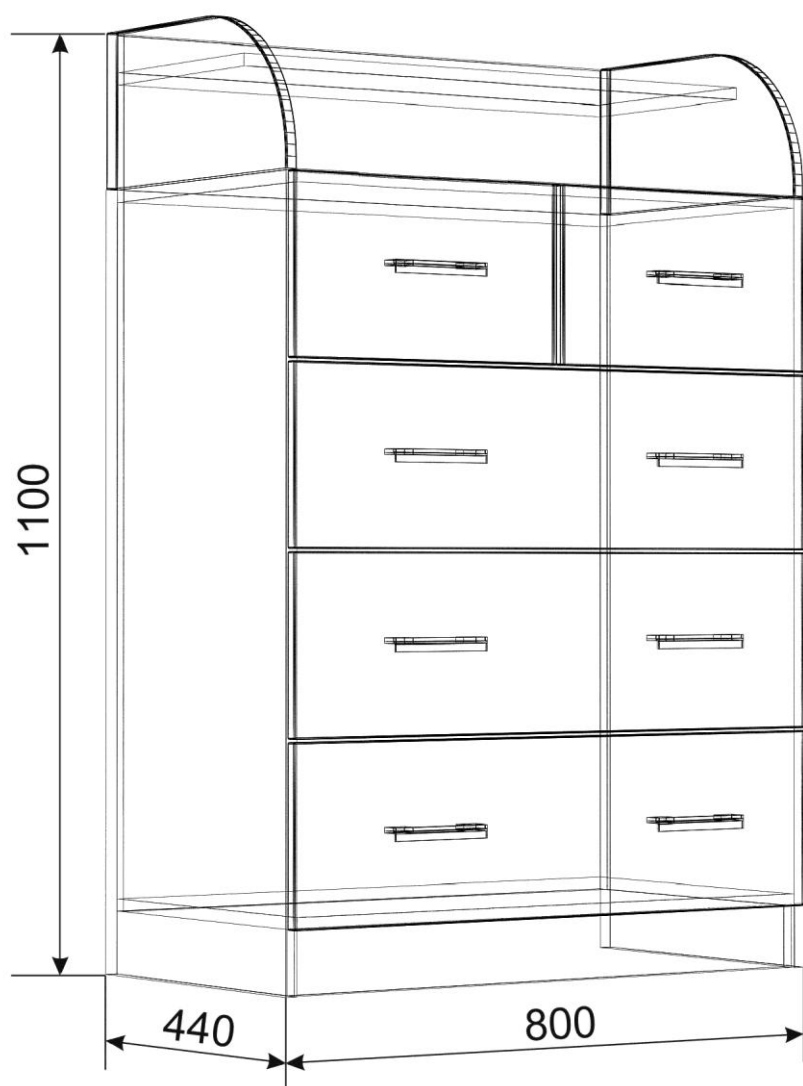

## Надставка для КОМОДА 01

№	Наименование	Кол-во шт	Размеры
<u>НАДСТАВКА КОМОДА</u>			
15	Щит надставки	1	767*279
16	Полка надставки	1	767*350
17	Бока надставки	2	280*439