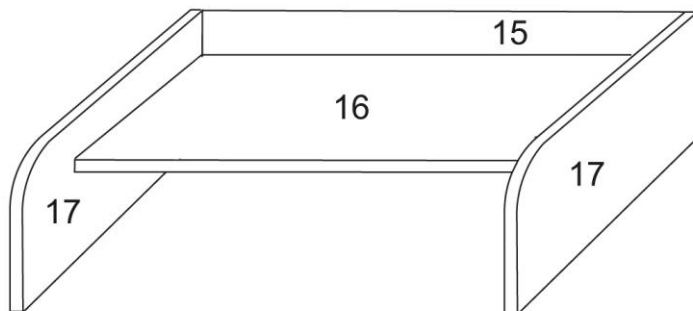

ВНИМАНИЕ! Сборку должен осуществлять специалист.
Производитель оставляет за собой право вносить изменения в конструкцию, направленные на улучшение качества изделия!

Рис.1 вид снизу

При сборке комода 01 :

**Вначале собирается НАДСТАВКА, и прикрепляется к крышке Комода,
(предварительно ДОСВЕРЛИВ ОТВЕРСТИЯ Ø-8мм насквозь согласно рис. 1)**

ИП КУЛИНА М.Е.

Московская обл. Солнечногорский р-н ,дер. Поярково.

Пер. Охотный ряд., стр.10, тел. 8(495) 787 84 55, 134-25-69, E-mail: info@navatd.ru